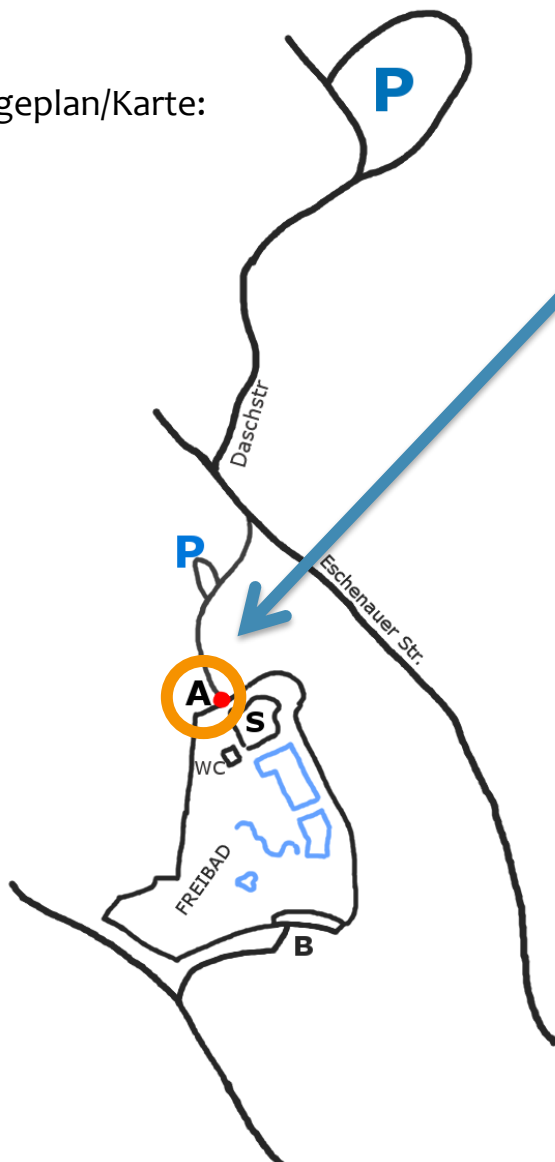

WICHTIG: Die Zufahrtsstraße zum Hintereingang ab dem Restaurant Jade See ist **für den Rettungsdienst freizuhalten!** Ab dem Parkplatz bis zum Hintereingang des Freibades bitte zu Fuß gehen.

W A N N ?

Einlass für alle Gäste: ab 20:00 Uhr

Für alle die noch im Freibad sind: Treffpunkt 19:45 auf der Wiese am Kiosk

WICHTIG: Von 19:45 bis ca. 20:00 Uhr ist kein Baden/Planschen mehr möglich bis alle anderen Badegäste das Freibad verlassen haben!

Anmeldeschluss: 03. Juli 2018

Lageplan/Karte:

Legende:

A: Einlass zum Sommerfest=Hintereingang

B: Haupteingang, kein Einlass zum Sommerfest!

S: Wiese am Kiosk, Treffpunkt zum Sommerfest

P: Parkplätze am Restaurant Jade See und Bitterbachhalle