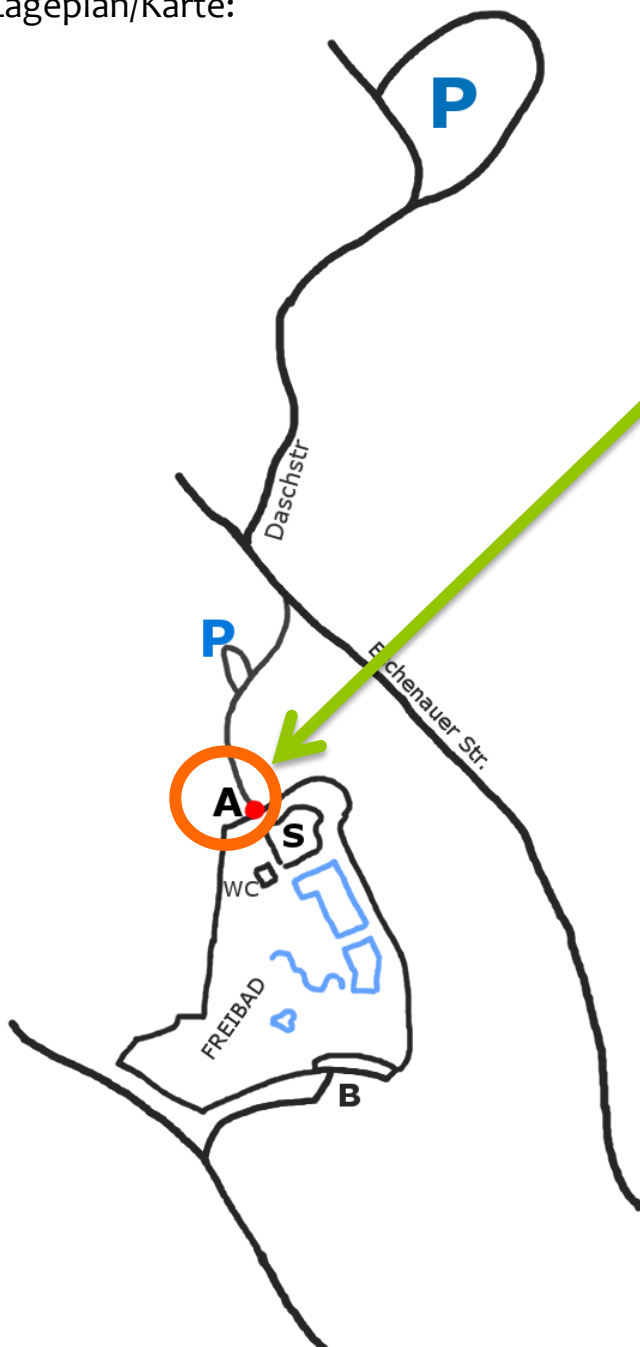

WICHTIG: Die **Zufahrtsstraße zum Hintereingang** ab dem Restaurant Jade See ist zu jedem Zeitpunkt **für den Rettungsdienst freizuhalten!** Ab dem Parkplatz bis zum Hintereingang des Freibades bitte zu Fuß gehen.

W A N N ?

Einlass für alle Gäste: ab 20:00 Uhr, Beginn ab 20:15 Uhr

Für alle die noch im Freibad sind: Treffpunkt 19:45 auf der Wiese am Kiosk (Punkt S)

WICHTIG: Von 19:45 **bis ca. 20:00 Uhr ist kein Baden/Planschen** mehr möglich bis alle anderen Badegäste das Freibad verlassen haben!

Lageplan/Karte:

Legende:

- A:** Einlass zum Sommerfest=Hintereingang
- B:** Haupteingang, kein Einlass zum Sommerfest!
- S:** Wiese am Kiosk, Treffpunkt zum Sommerfest
- P:** Parkplätze am Restaurant Jade See und Bitterbachhalle