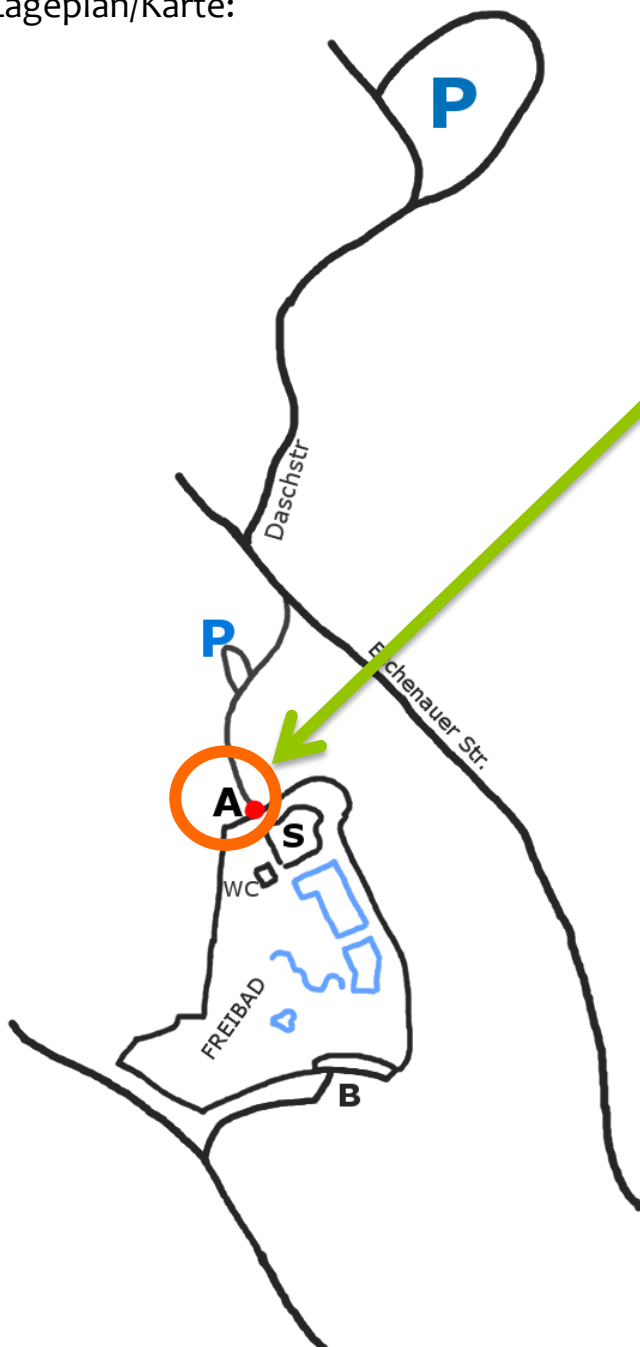

**WICHTIG:** Die **Zufahrtsstraße zum Hintereingang** ab dem Restaurant Jade See ist zu jedem Zeitpunkt **für den Rettungsdienst freizuhalten!** Ab dem Parkplatz bis zum Hintereingang des Freibades bitte zu Fuß gehen.

**W A N N ?**

**Einlass für alle Gäste:** ab 20:00 Uhr, Beginn ab 20:15 Uhr

**Für alle die noch im Freibad sind:** Treffpunkt 19:45 auf der Wiese am Kiosk (Punkt S)

**WICHTIG:** Von 19:45 **bis ca. 20:00 Uhr ist kein Baden/Planschen** mehr möglich bis alle anderen Badegäste das Freibad verlassen haben!

Lageplan/Karte:

Legende:

- A:** Einlass zum Sommerfest=Hintereingang
- B:** Haupteingang, kein Einlass zum Sommerfest!
- S:** Wiese am Kiosk, Treffpunkt zum Sommerfest
- P:** Parkplätze am Restaurant Jade See und Bitterbachhalle